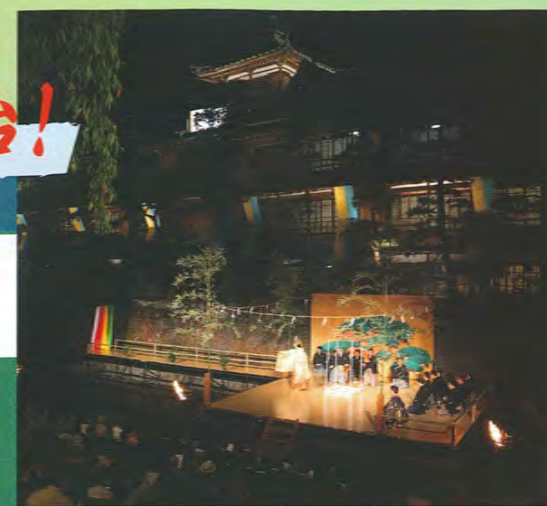

感動の水上舞台!

■第49回伊東祐親まつり

国内一流の能楽師が能・狂言を演じる「伊東温泉・薪能」。観る人を幽玄の世界へ誘う異彩の舞台に。東海館を背景に、伊東松川に浮かべた特設水上舞台でご観覧ください!

【開催期間】5月18日(土)、19日(日)
【開催時間】18日(土)「薪能」17:30開場・18:00開演
19日(日)「奉納舞台」10:00開場・10:30開演
「夢舞台」18:00開場・18:20開演

【会場】松川特設「水上能舞台」
【お問合せ】伊東市文化財史蹟保存会 ☎36-7726

「薪能」鑑賞券 「夢舞台」鑑賞券
●S席6,500円 ●共通1,000円
●A席5,500円 ※「奉納舞台」は無料です
●B席4,500円