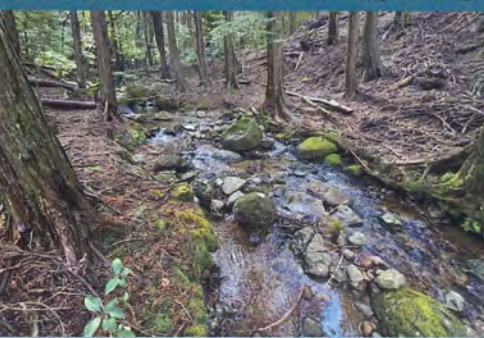

●公式HP: QRコード

■伊東温泉 ゆったり・湯めまちウォーク

【松川水源と初夏の奥野林道】
せせらぎに耳を澄ませ、新緑輝く松川水源の豊かな自然を満喫しましょう。

【開催日】5月10日(日)
【受付】さくらの里駐車場 8:30~9:00
【コース】→ 松川水源域 → 奥野林道 → 白川橋 → 松川湖ログハウス(昼食) → エコブリッジ → 奥野ダム堰堤
【解散】城の平バス停14:45頃 ※伊東駅行き15:01(交通手段はHPに掲載)
【健脚向き】全行程約9.5km 高低差270m 山道あり(要軍手)弁当持参